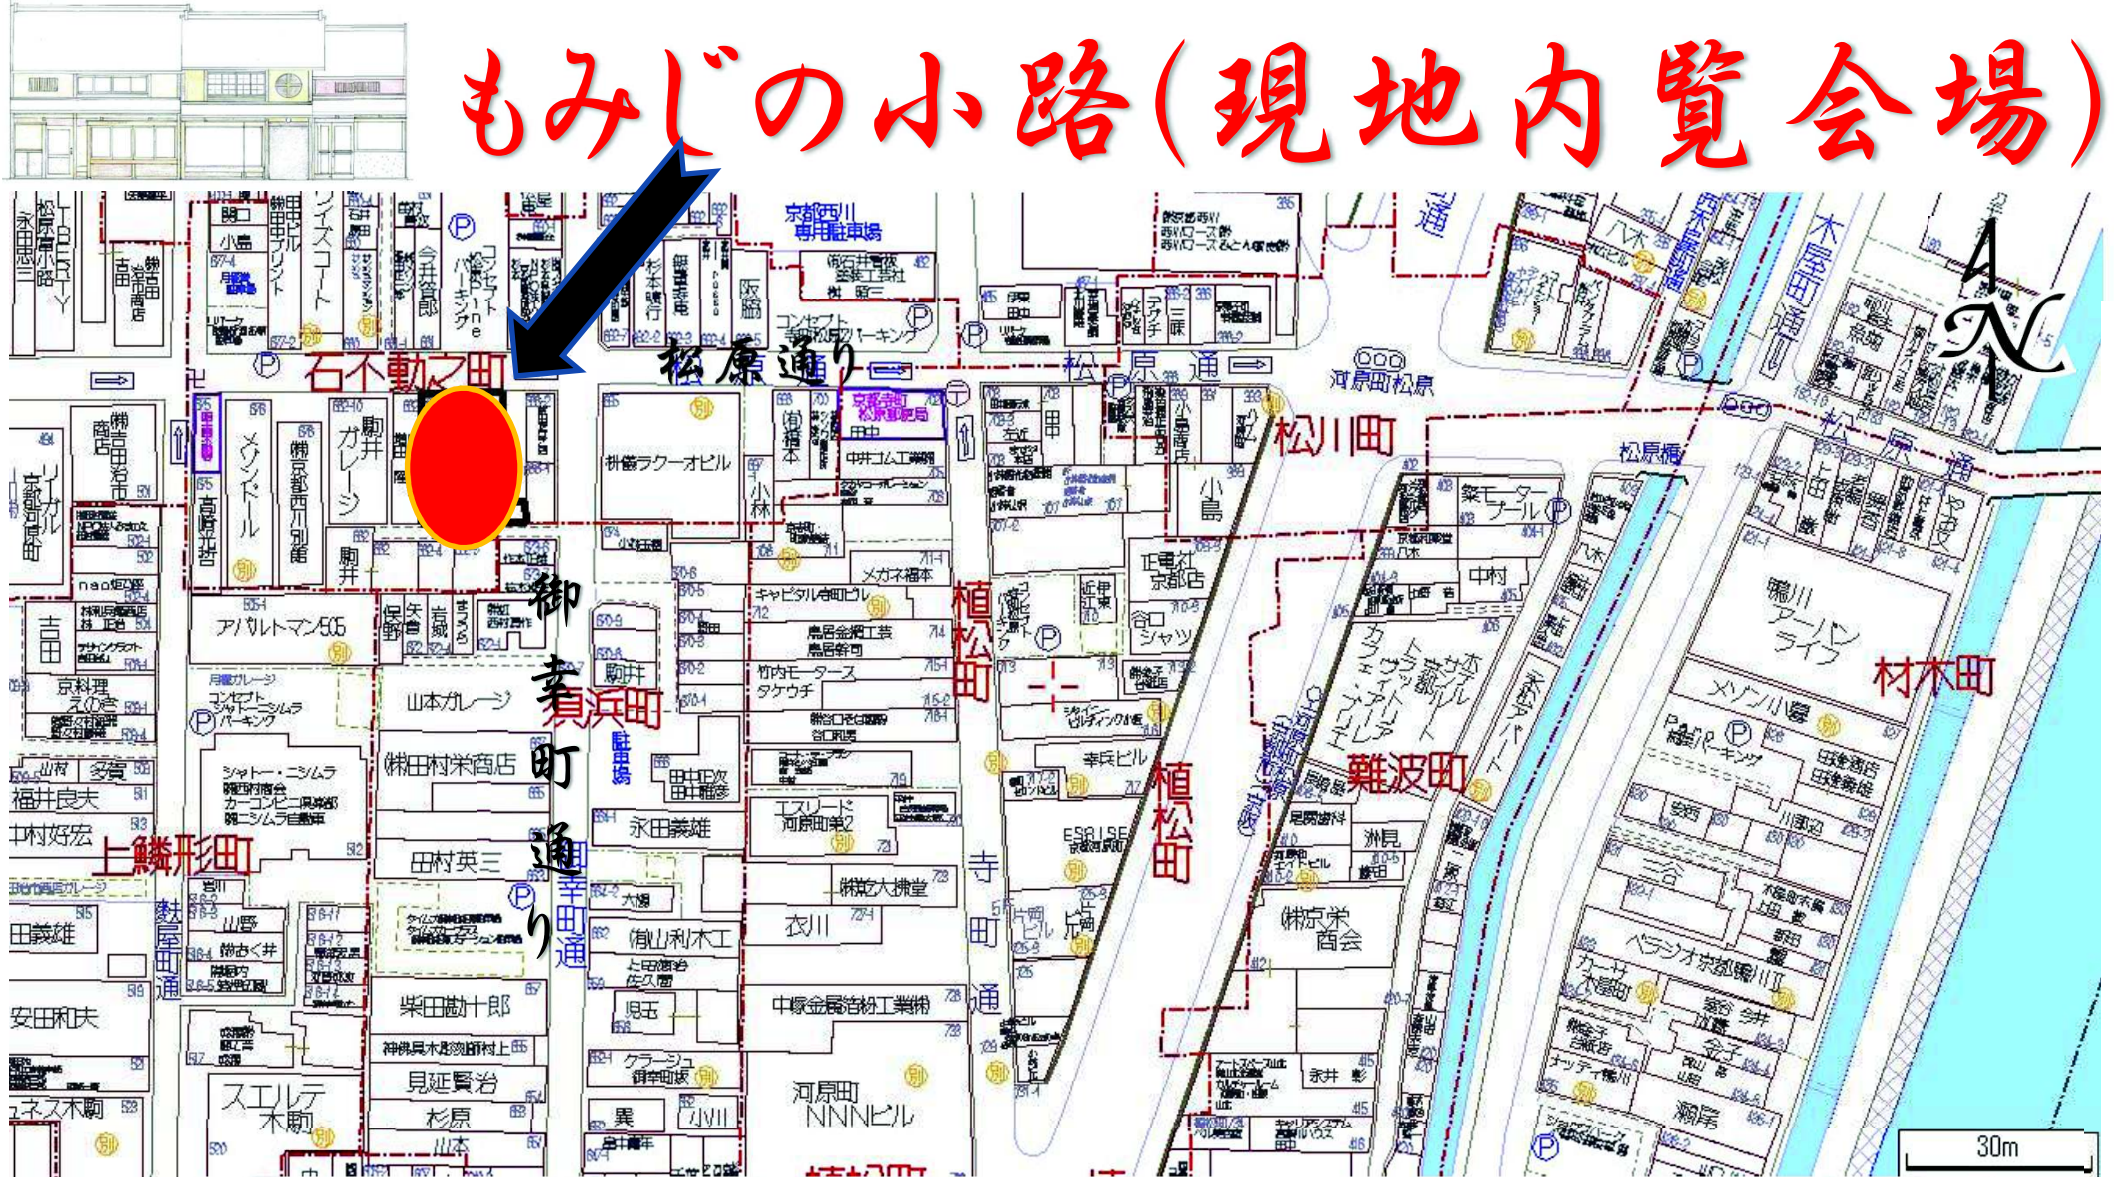

もみじの小路(現地内覧会場)

【当日の連絡先】 TEL 090-8208-6281 / いわもと